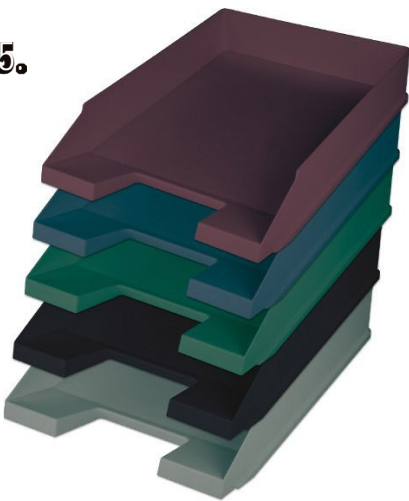

1.

2.

3.

4.

5.

6.

Ce document est la propriété exclusive de EMG 360. Toute reproduction intégrale ou partielle, toute utilisation par des tiers ou toute communication à des tiers, sans accord préalable écrit de EMG 360 est illicite.