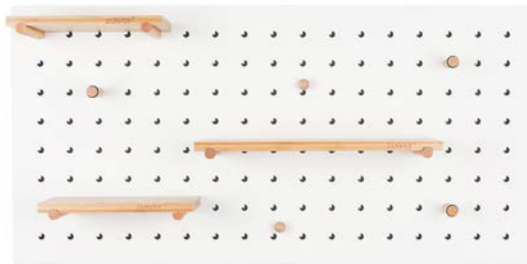

1.

2.

3.

4.

5.

Souris ergonomique conseillé  
SOERGO. Sans fil, coloris rouge et  
noir. 5 touches. 17 €.

Ce document est la propriété exclusive de EMG 360. Toute reproduction intégrale ou partielle, toute utilisation par des tiers ou toute communication à des tiers, sans accord préalable écrit de EMG 360 est illicite.

# Le bureau scandinave

1. Bureau ZUWRITING. L.120 x P.60 x H.73 cm. Frêne et PCV noir. Avec tiroir coulissant. 580 € (+ éco 2.34 €).
2. Siège à roulettes ZUFRANKY. Similicuir noir, acier noir, réglable en hauteur. 258 € (+ éco 1.17 €). Existe aussi en coloris camel.
3. Lampe de bureau ZUSHADY. Métal coloris gris. 118 € (+ éco 0.14 €). Existe aussi en blanc.
4. Tableau ZUBUNDY. Coloris blanc. L.45 x H.90 cm. Inclus : 1 grande étagère, 2 petites, 3 piquets et 2 aimants. 98 € (+ éco 0.69 €). Existe aussi en gris et en verre kaki.

4.

Accessoire ergonomique conseillé BAERGO330. Support ordinateur portable jusqu'à 17 pouces. 6 positions réglables en hauteur. Repliable format A4. Coloris gris et noir. 83 € (+ eco 0.64 €).

Ce document est la propriété exclusive de EMG 360. Toute reproduction intégrale ou partielle, toute utilisation par des tiers ou toute communication à des tiers, sans accord préalable écrit de EMG 360 est illicite.

# Le bureau industriel

1. Bureau ZULEO. L.118 x P.56 x H.76 cm. Teck recyclé et acier peint noir. 295 € (+éco 3.51 €).
2. Chaise à roulettes ZUOMG. Tissu coloris bleu. 220 €. Existe aussi en gris, ou en similicuir couleur camel (238 €) (+ éco 1.27 €).
3. Lampe de bureau ZUREAD. Métal coloris noir. 86 € (+ éco 0.40 €) . Existe aussi en blanc.
4. Tapis dégradé ZUOBI. Soie et polyester. 170x240 cm. Coloris bleu. 260 € (+ éco 0.69 €). Existe aussi en 200x300 cm.  
Existe en dégradé gris dans les mêmes dimensions.