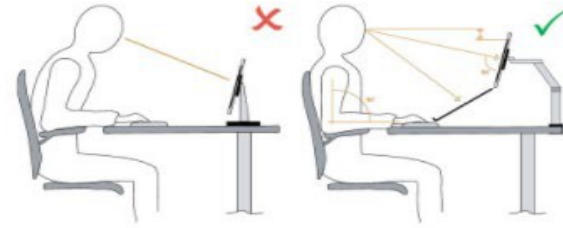

QUELQUES CONSEILS

Work Smart - Feel Good

Bonne position assise

1. 1 Hauteur du fauteuil : les pieds sont positionnés à plat sur le sol, le genou fait un angle de 90-110°.
   Utilisez éventuellement un repose-pied si vous ne pouvez pas régler vous-même la hauteur de votre bureau.
2. 2 Hauteur de la table de travail : à hauteur de coudes pour que vous soyez assis de façon détendue.
3. 3 Hauteur des accoudoirs : juste en dessous du plateau de table pour vous permettre de vous approcher suffisamment pour pouvoir travailler confortablement.
4. 4 Basculez le dossier de votre fauteuil légèrement vers l'arrière pour avoir un bon support. Le dossier du fauteuil doit être réglé entre 90° et 120°.
5. 5 Hauteur de l'écran : le dessus de l'écran doit être positionné légèrement en dessous de la hauteur des yeux.
   Utilisez éventuellement un support moniteur ou un bras pour écran plat.
6. 6 Distance jusqu'à l'écran : au minimum la longueur d'un bras.
   Utilisez un moniteur externe d'au moins 19 pouces, un clavier externe et une souris.