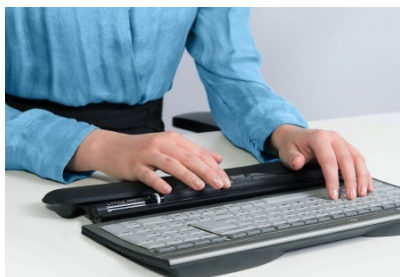

# Les accessoires Ergonomiques

Support Tablette BAERGOOQHY. Réglable en 4 hauteurs – utilisable à la verticale ou à l'horizontale – convient aussi aux surface pro – Ipad pro – Galaxy tab – et pc portable jusqu'à 17 pouces  
Coloris Gris . 130 € (+ éco 0.08 €).

Souris ergonomique Verticale BAEVOLUENT4.  
Pour droitier ou Gaucher. Permet une position naturel du poignet et une utilisation très simple 114€.  
Sans fil avec plus-value (+ 18 €)

Souris ergonomique centrale BAERGOSLID  
Favorise une moindre tension musculaire des épaules & avant-bras. Simple d'utilisation- avec fil. 218 €