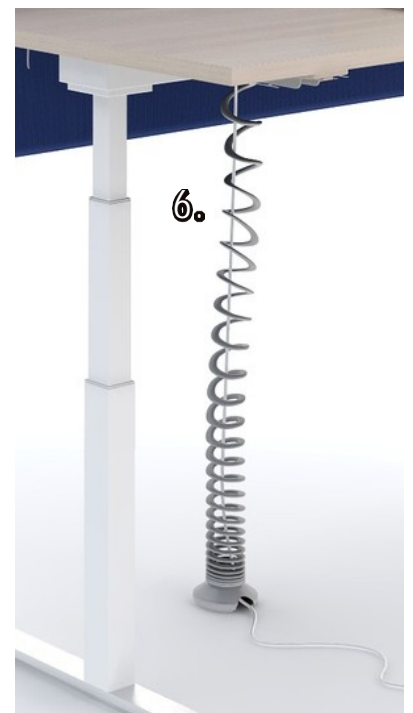

# Le bureau réglable en hauteur

1. Bureau NOEUP2. L. 140 x P.80 cm. Réglable électriquement de 69 à 119 cm de hauteur. Plateau bois chêne, pieds métal aluminium. Avec trappe centrale blanche, et goulotte horizontale sous plateau pour passage des câbles. 510 € (+ éco 3.01€). Existe en plateau blanc ou autre ton bois, et piétement également disponibles en blanc ou noir.
2. Siège ergonomique EUFLASH. Assise et dossier tissu au choix parmi 12 coloris. Système synchrone - dos réglable en hauteur - Avec accoudoirs réglables. 320 € (+ éco 1.91 €) . Possible en dossier Résille au même tarif
3. Lampe de bureau EOL01. Variateur d'intensité, 5 niveaux de réglages, interrupteur tactile. Avec port USB pour recharger un smartphone. 68 € (+ éco 0.15 €). Existe aussi en noir.
4. Tiroir métallique EOTIROIR. A fixer sous le plateau. Avec plumier en ABS. Coloris blanc. 88 € (+ éco 0.06 €). Existe aussi en noir ou gris.
5. Rangement ouvert EOARMAND. L.100 x P.43 x H.73 cm. 1 étagère. Coloris chêne clair. 165 € (+ éco 2.8 €). Existe en 6 autres coloris.
6. Vertèbre extensible pour passage de câbles EOVERTE. Coloris blanc. A fixer sous le plateau. Extensible jusqu'à 130 cm. 55 € (+ éco 0.05 €). Existe aussi en coloris noir ou aluminium