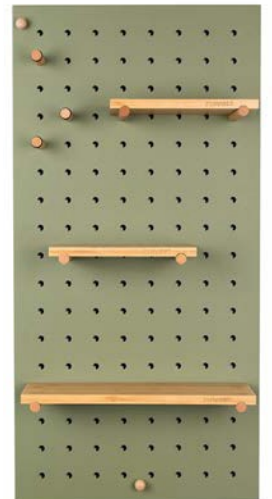

4.

Accessoire ergonomique conseillé BAERGO330. Support ordinateur portable jusqu'à 17 pouces. 6 positions réglables en hauteur. Repliable format A4. Coloris gris et noir. 83 € (+ eco 0.64 €).

Ce document est la propriété exclusive de EMG 360. Toute reproduction intégrale ou partielle, toute utilisation par des tiers ou toute communication à des tiers, sans accord préalable écrit de EMG 360 est illicite.