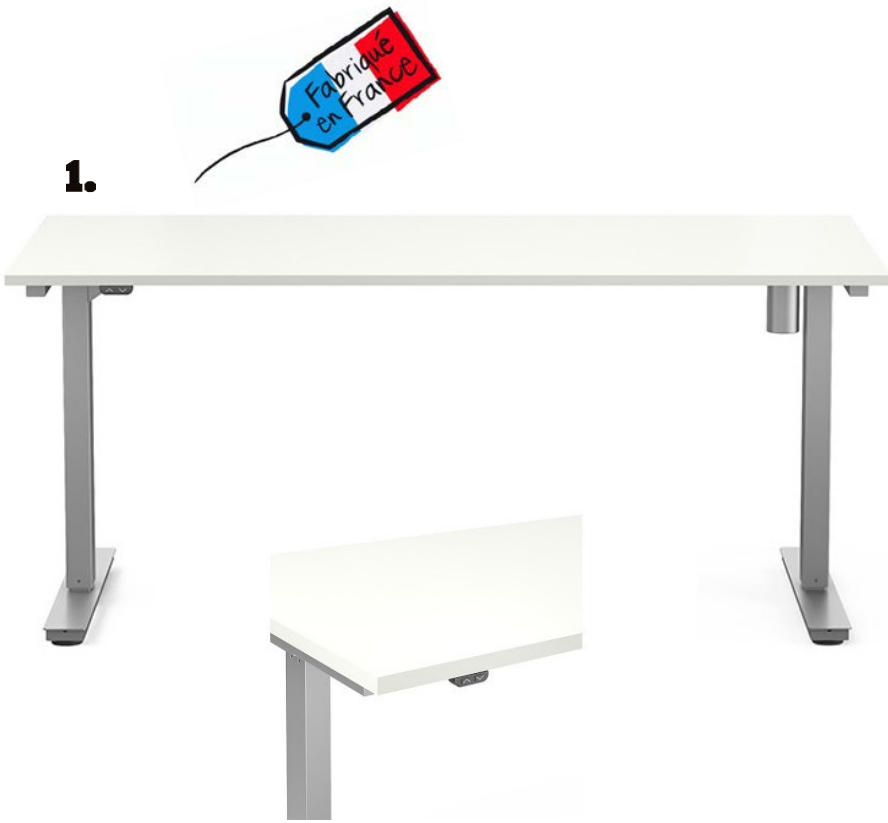

# Le bureau réglable en hauteur

1. Bureau NOEUP2. L. 140 x P.80 cm. Réglable électriquement de 69 à 119 cm de hauteur. Plateau bois chêne, pieds métal aluminium. Avec trappe centrale blanche, et goulotte horizontale sous plateau pour passage des câbles. 510 € (+ éco 3.01€). Existe en plateau blanc ou autre ton bois, et piétement également disponibles en blanc ou noir.
2. Siège ergonomique EUFLASH. Assise et dossier tissu au choix parmi 12 coloris. Système synchrone - dos réglable en hauteur - Avec accoudoirs réglables. 320 € (+ éco 1.91 €) . Possible en dossier Résille au même tarif
3. Lampe de bureau EOL01. Variateur d'intensité, 5 niveaux de réglages, interrupteur tactile. Avec port USB pour recharger un smartphone. 68 € (+ éco 0.15 €). Existe aussi en noir.
4. Tiroir métallique EOTIROIR. A fixer sous le plateau. Avec plumier en ABS. Coloris blanc. 88 € (+ éco 0.06 €). Existe aussi en noir ou gris.
5. Rangement ouvert EOARMAND. L.100 x P.43 x H.73 cm. 1 étagère. Coloris chêne clair. 165 € (+ éco 2.8 €). Existe en 6 autres coloris.
6. Vertèbre extensible pour passage de câbles EOVERTE. Coloris blanc. A fixer sous le plateau. Extensible jusqu'à 130 cm. 55 € (+ éco 0.05 €). Existe aussi en coloris noir ou aluminium