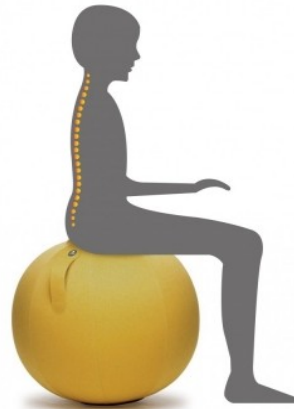

# Les sièges Ergonomiques

Mieux s'asseoir tout en faisant du sport... même au bureau !  
 Le ballon ergonomique ALBall permet d'être actif tout en restant assis car il contribue au renforcement et à la tonification de l'ensemble du corps.  
 Il permet une posture de travail ergonomique qui renforce les muscles profonds du dos et de la ceinture abdominale.  
 Il réduit ainsi les troubles musculo squelettiques (T.M.S.). Ballon gonflable en polychlorure de vinyle résistant & anti-éclatement - revêtu d'une housse en polyester - doté d'une poignée pour un transport facile et d'une fonction de Tumbler pour empêcher le ballon de rouler lorsque l'utilisateur se lève.  
 Déhoussable facilement grâce à une fermeture éclair, lavable en machine à 30° & repassable.  
 Fourni avec notice d'utilisation - une pompe à main & embouts de gonflage.  
 Charge admissible maximale : 120 kg.  
 Coloris : Gris ou moutarde Dimensions : Ø 65 cm.  
 75 € (+éco 0.21 €).

Tabouret ergonomique à bascule ! Le ALFEX s'accorde parfaitement avec un bureau « Assis-debout » et permet de maintenir une bonne position du dos tout en renforçant les muscles du tronc. Il aide à réduire les troubles musculo squelettiques (TMS).  
 siège en mousse rembourré en tissu haute densité pour un confort et un bien-être optimal de l'assise  
 réglage de la hauteur est facile grâce au vérin pneumatique situé en dessous du siège  
 hauteur varie de 56 cm à 76 cm de haut .  
 pour bureau debout pivote pour permettre un effet de balancement horizontal  
 mouvement à bascule se remet immédiatement en position droite après utilisation  
 base stable et antidérapante pour une bonne adhérence aux différents types de sols et un mouvement dynamique en toute sécurité.  
 muni de 2 Poignées ergonomiques pour déplacer le tabouret revêtement est en poudre d'époxy noir pour le cylindre de levage Poids maximum supporté : jusqu'à 115 kg  
 254 € (+éco 1.12€).