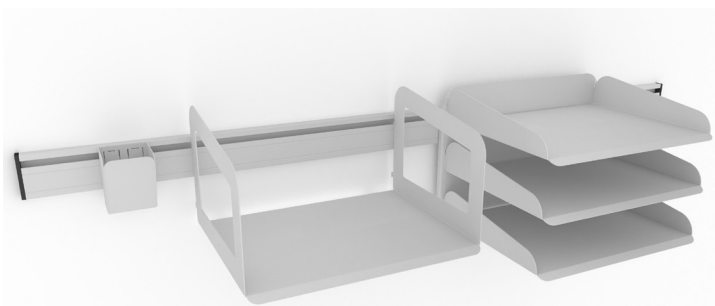

Module 5 tiroirs SOSMOOVE. L.36 x P.29 x H.27 cm. Coloris corps blanc ou noir. Tiroirs colorés, ou contour et poignées. Couleurs : bleu, vert, rose, violet, noir, blanc ou multicolore. Plus de 10 compositions possibles. 53 € (+éco 0.36 €).

Bannettes de rangement SOSTAFF.
Polystyrène 10 coloris au choix. Format A4.
Empilable. 11€ (+éco 0.03 €) le lot de 6.