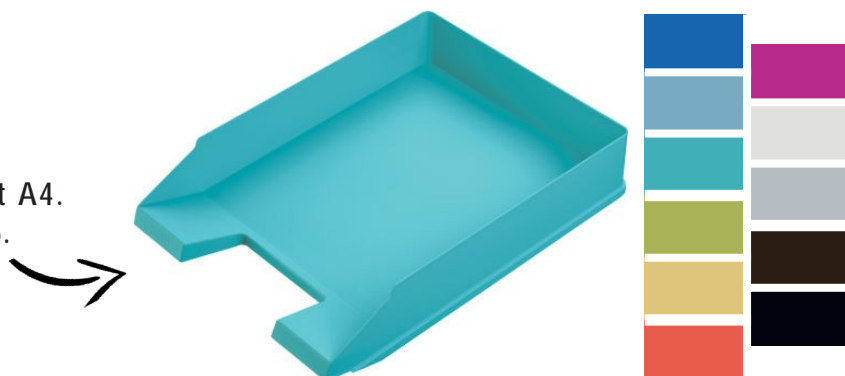

Module 5 tiroirs SOSMOOVE. L.36 x P.29 x H.27 cm. Coloris corps blanc ou noir. Tiroirs colorés, ou contour et poignées. Couleurs : bleu, vert, rose, violet, noir, blanc ou multicolore. Plus de 10 compositions possibles. 53 € (+éco 0.36 €).

Bannettes de rangement SOSTAFF.
Polystyrène 10 coloris au choix. Format A4.
Empilable. 11€ (+éco 0.03 €) le lot de 6.