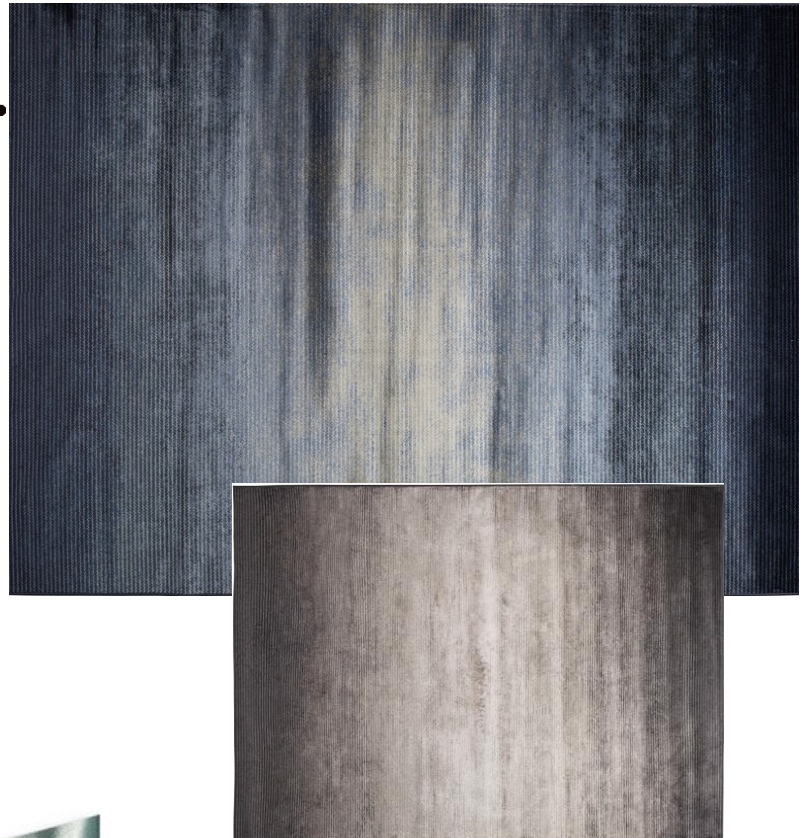

1.

2.

3.

4.

Accessoire conseillé SOOPTIMO.
Rangement vertical 3 compartiments.
Coloris noir. 24,5 € (+ eco 0.13 €).