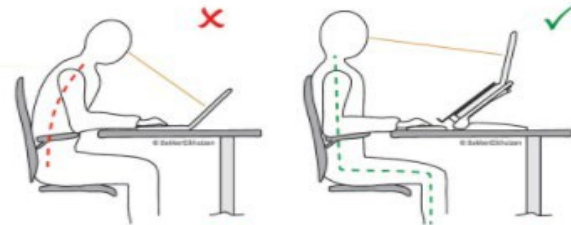

Travaillez sainement sur un ordinateur portable

1. 7 Évitez l'utilisation prolongée d'un ordinateur portable (>2 heures par jours) sans avoir pris des dispositions pour améliorer le confort.
   Utilisez un support pour ordinateur portable ou un écran supplémentaire avec un clavier externe pour réduire les tensions au cou et pour augmenter votre confort.