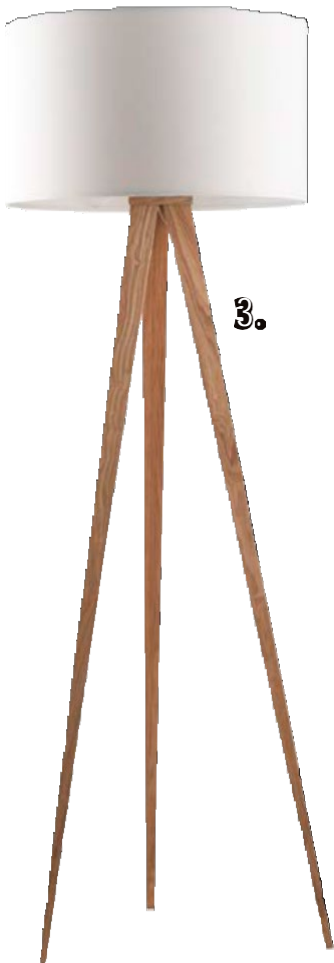

Accessoire conseillé MARTVERUM. Tableau en verre 48 x 48 cm. 62€ (+ eco 0.47 €) l'unité. 8 design au choix : bois naturel, bronze, noir diamanté, brique blanche, béton structuré, pierre de schiste, vague blanche et or métallisé.