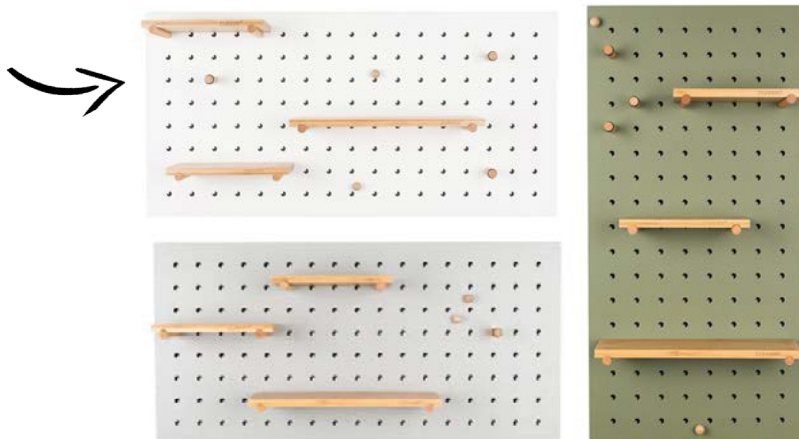

# Les accessoires de Rangement

Plumier rotatif GOTIROIR. Forme demi-lune. A fixer sous bureau. Coloris argent ou noir. 19 € (+ éco 0.1 €).

Tiroir métallique EOTIROIR. A fixer sous le plateau. Avec plumier en ABS. Coloris blanc. 88 € (+ éco 0.5 €).

Existe aussi en noir ou gris.

Porte revue SOTOWERGATE. L.12 x P.16 x H.19 cm. Coloris noir ou gris lumière. 5 € (+ éco 0.02 €).

Système de rangement SOPAPER. 4 rangements horizontaux, et 3 compartiments verticaux réglables. Coloris gris ou noir. L.33 x P.46 x H.9 cm. 59 € (+ éco 0.52 €).

# Les accessoires de Rangement

Tableau ZUBUNDY. Coloris blanc. L.45 x H.90 cm. Inclus : 1 grande étagère, 2 petites, 3 piquets et 2 aimants. 96 € (+éco 0.69 €).  
Existe aussi en gris et en verre kaki.