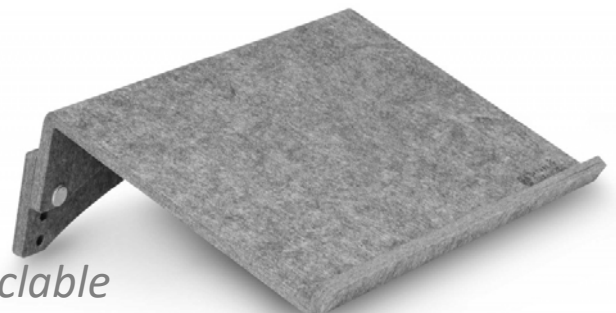

100%recyclé et recyclable